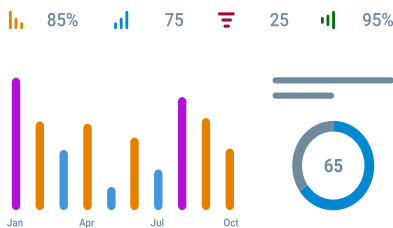

## Für Zusammenarbeit, die funktioniert

planeus ist die intuitive Produktionsplanungssoftware, mit der Sie:

- Ihre Aufträge sowie Mitarbeiter & Maschinen planen
- einen 360-Grad-Blick auf die Produktion erhalten
- gezielt auf Konflikte & Störungen reagieren
- alle Abläufe und die Zusammenarbeit in der Fertigung organisieren

## Produktionskennzahlen auf einen Blick

Ihr Schnellzugriff auf alle relevanten Daten in der Produktion: mit dem Dashboard treffen Sie immer die richtigen Entscheidungen.

Neueste Störungen anzeigen lassen oder Liefertermintreue und Auslastung pro Abteilung einsehen – reagieren Sie zukünftig auf alles, was in der Produktion passiert.