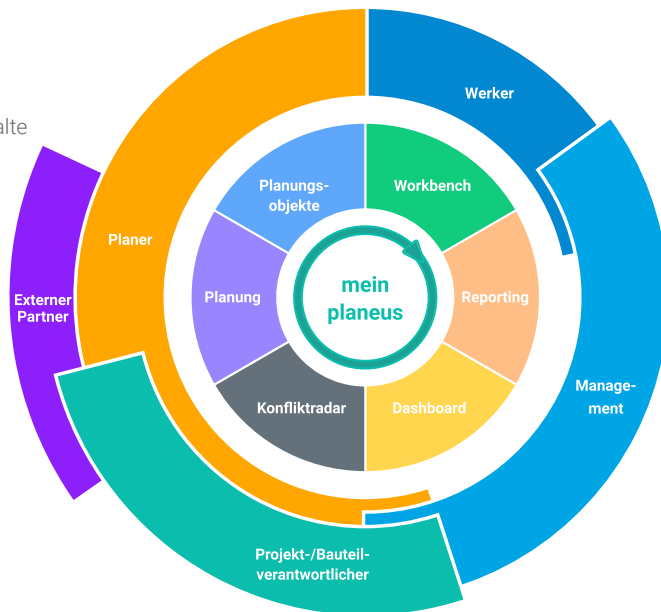

## Die Informationsdrehzscheibe für Ihre Produktion

Als modernes MES bringt planeus die richtigen Informationen zum richtigen Mitarbeiter. Dabei passen sich alle Module flexibel Ihren Anforderungen an.

### Planer:

Ich bearbeite effektiv alle Produktionspläne und behalte stets den Überblick.

### Externer Partner:

Ich sehe meine Aufträge und halte Liefertermine ein.

### Projektmanager:

Ich steuere meine Projekte vorausschauend.