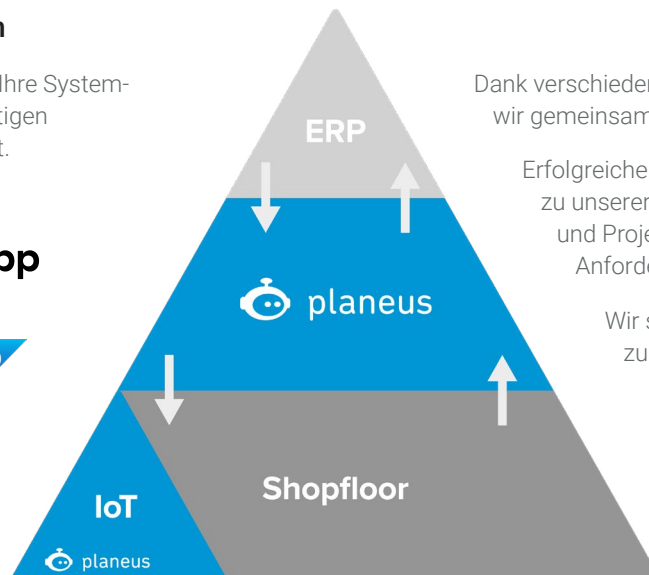

## Produktionskennzahlen auf einen Blick

Ihr Schnellzugriff auf alle relevanten Daten in der Produktion: mit dem Dashboard treffen Sie immer die richtigen Entscheidungen.

Neueste Störungen anzeigen lassen oder Liefertermintreue und Auslastung pro Abteilung einsehen – reagieren Sie zukünftig auf alles, was in der Produktion passiert.

## Immer da, wo Sie sind

Ob in der Fertigungshalle auf dem Tablet oder beim Außendiensttermin in der Jackentasche: planeus passt sich flexibel Ihren Bedürfnissen an.

planeus läuft dank Cloud-Technologie auf jedem internetfähigen Endgerät – ganz ohne Installationskosten oder Wartungsaufwand.

## Integrationsfertiges Design

Als Stand-Alone oder integriert in Ihre Systemlandschaft bringt planeus die richtigen technischen Voraussetzungen mit.

Dank verschiedenster Anbindungsmöglichkeiten finden wir gemeinsam die richtige Lösung für Ihr Projekt.